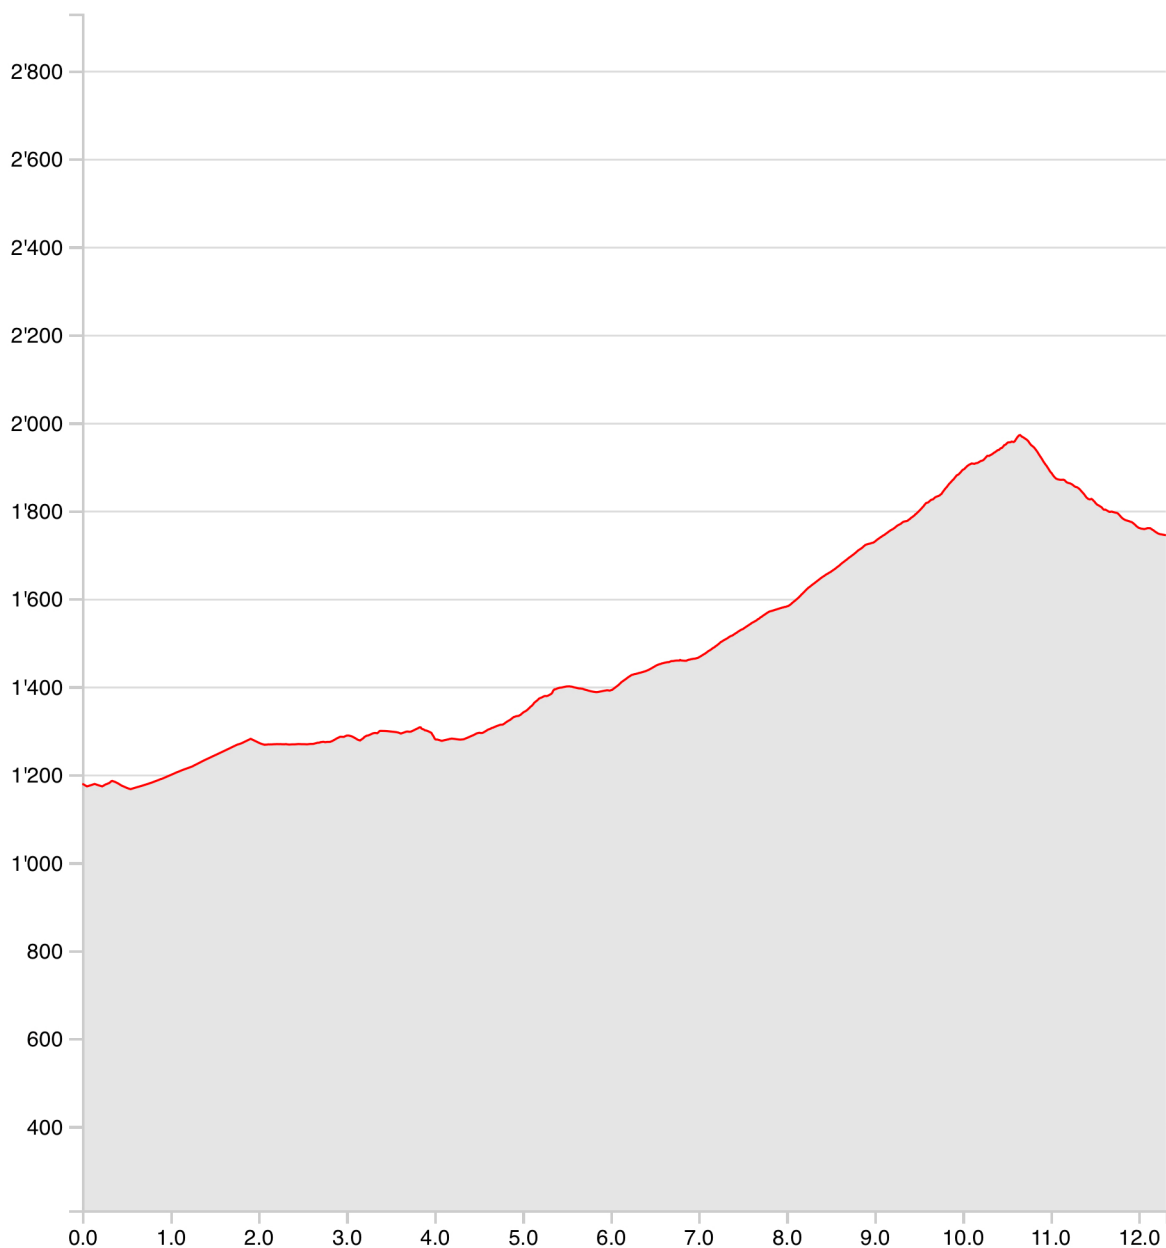

Geodaten © swisstopo (5704000138)  
200m  
Scala 1:20'000

Partner di SvizzeraMobile:

 Schweizerische Eidgenossenschaft  
Confédération suisse  
Confederazione Svizzera  
Confederaziun svizra

 Svizzera.  
semplicemente naturale.

 Schweizer Wanderwege  
Suisse Rando  
Sentieri Svizzeri  
Sendas Svizras

 + SWISS CANOE

## Ponte Filippi-Pesciüm (E-BIKE)

**Distanza**

**12.31 km**

**Alt. min/mas**

**1'167 m/1'971 m**

**Salite/discese**

**916 m/350 m**

[www.airolo.ch](http://www.airolo.ch)