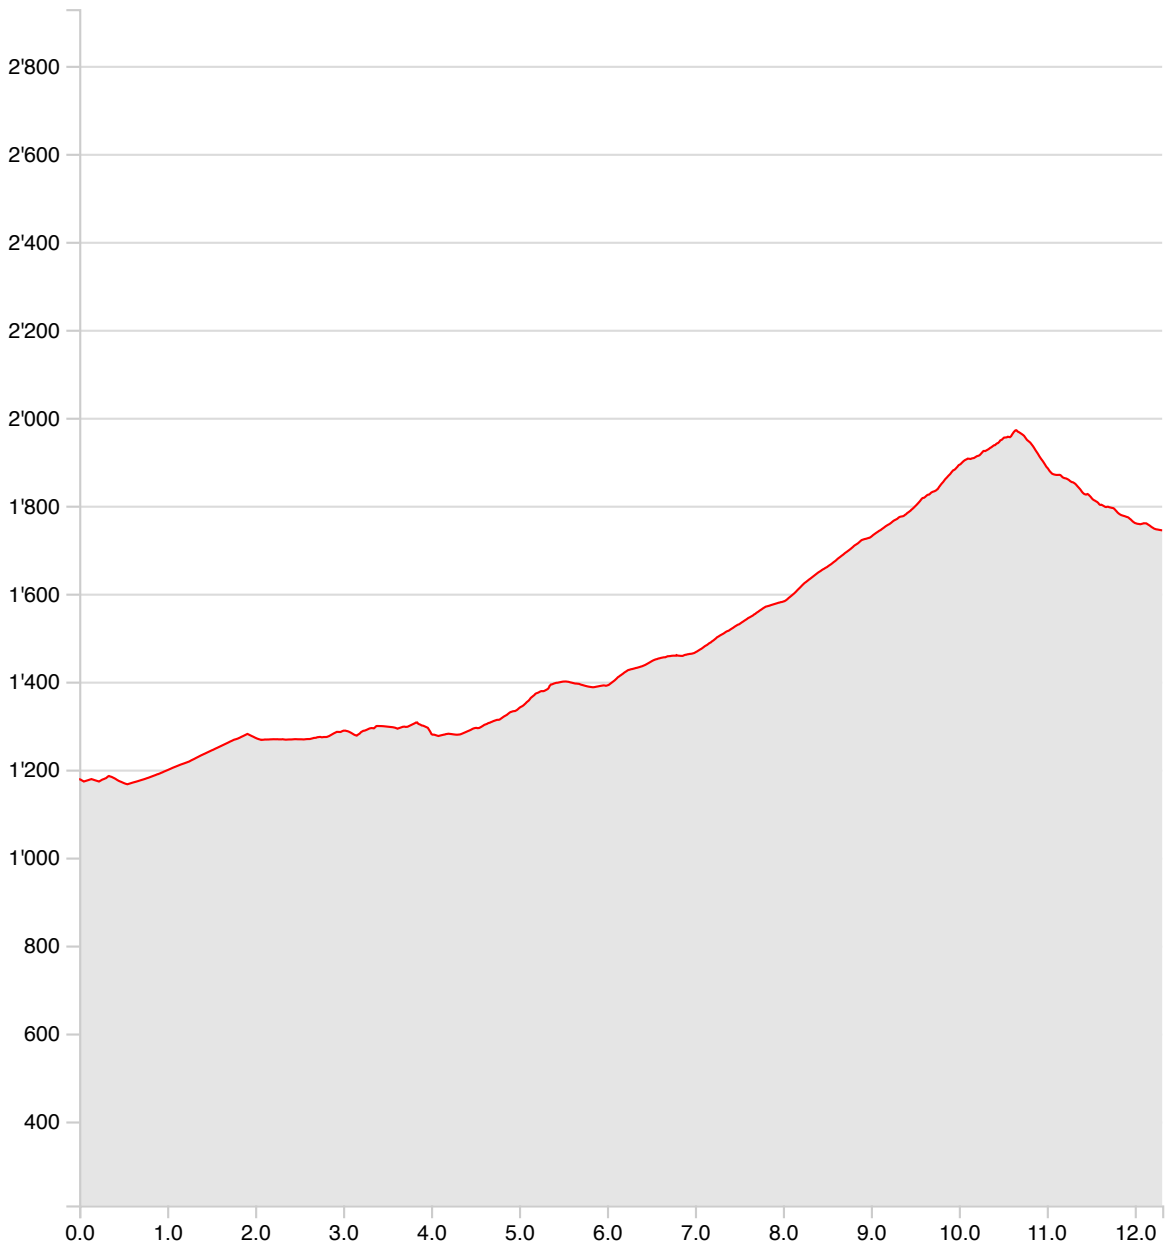

## Airolo-Ponte Filippi-Cassinello-P

<b>Distanza</b>	<b>12.31 km</b>	<b>Alt. min/mas</b>	<b>1'167 m/1'971 m</b>
<b>Salite/discese</b>	<b>916 m/350 m</b>		