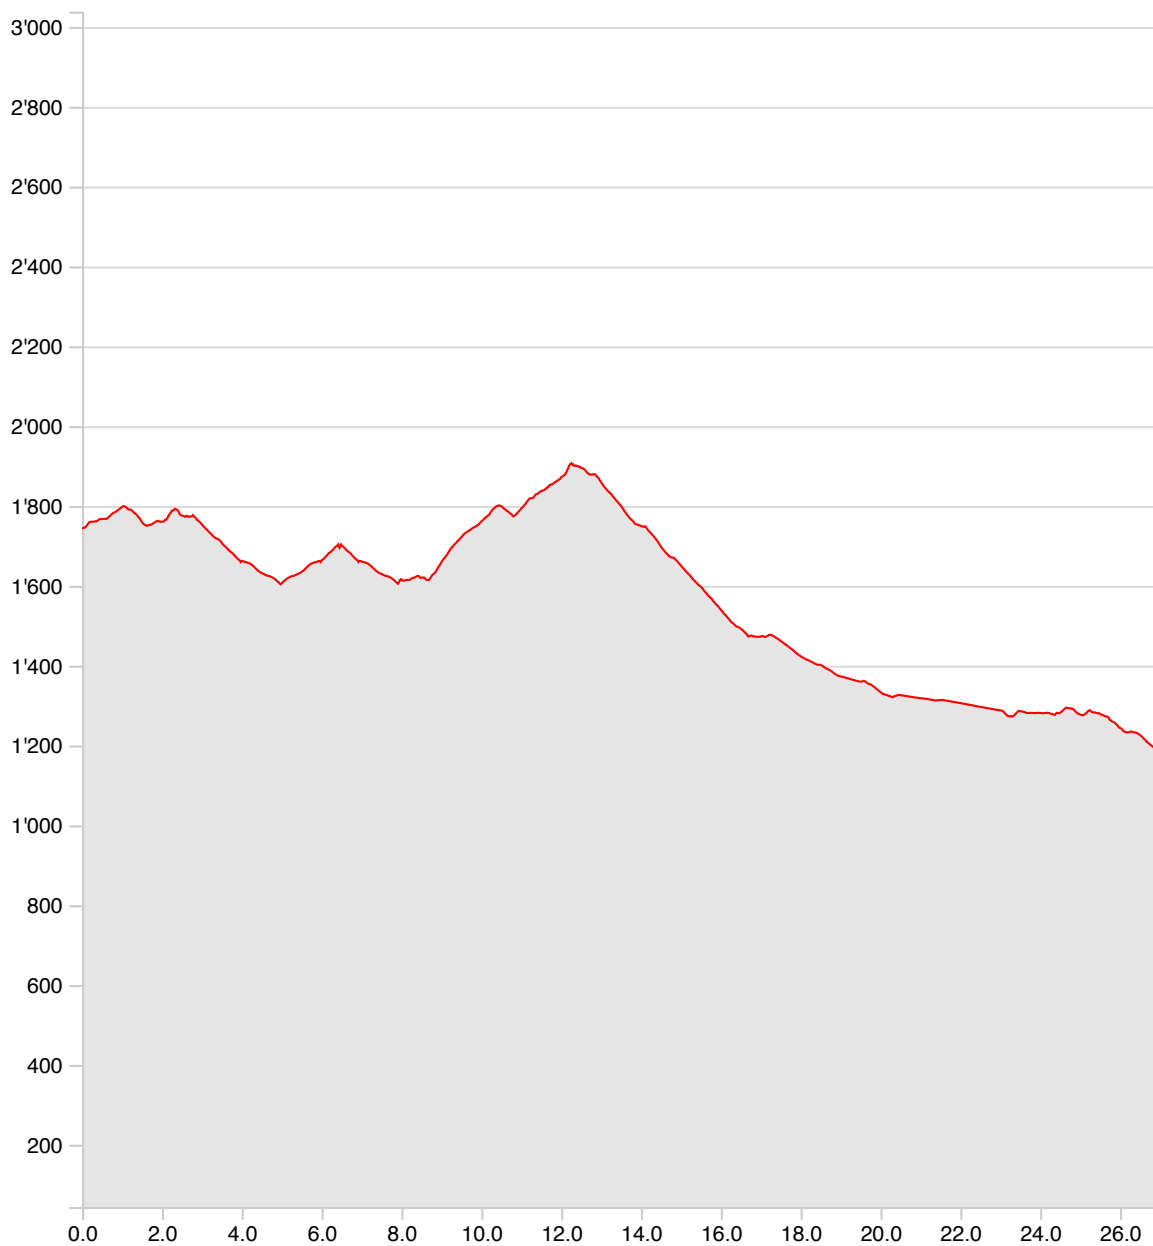

Altro Alpi Bedretto Bike

Distanza	27.11 km	Alt. min/mas	1'175 m/1'907 m
Salite/discese	652 m/1'221 m		