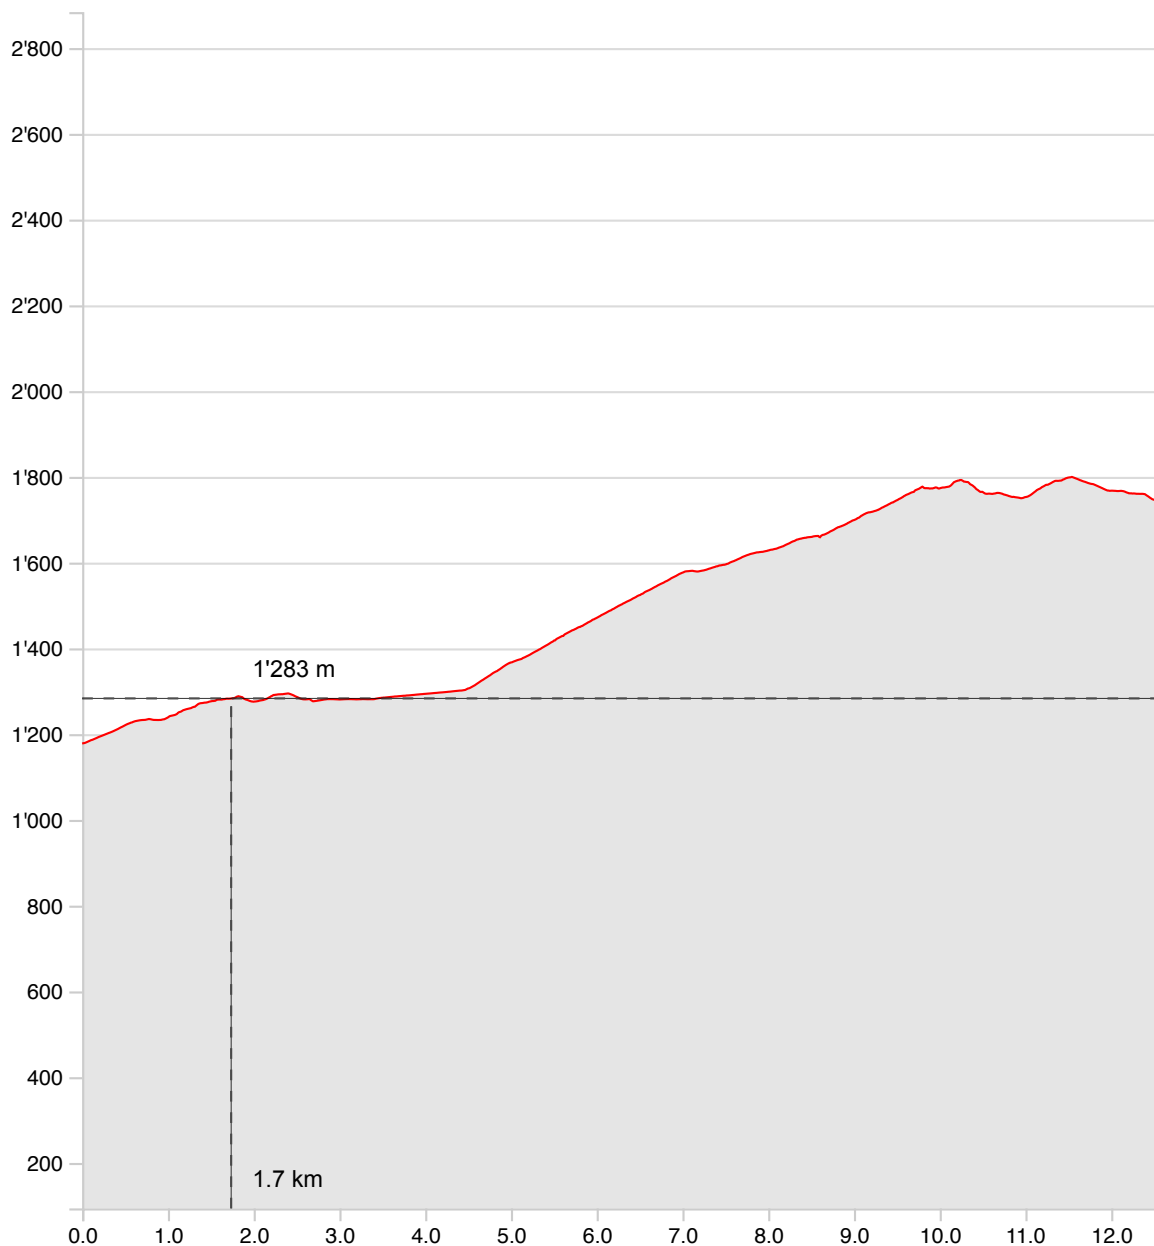

Altro E-Bike_Fontana-Pesciüm_mappa

Distanza	12.63 km	Alt. min/mas	1'178 m/1'800 m
Salite/discese	717 m/152 m		