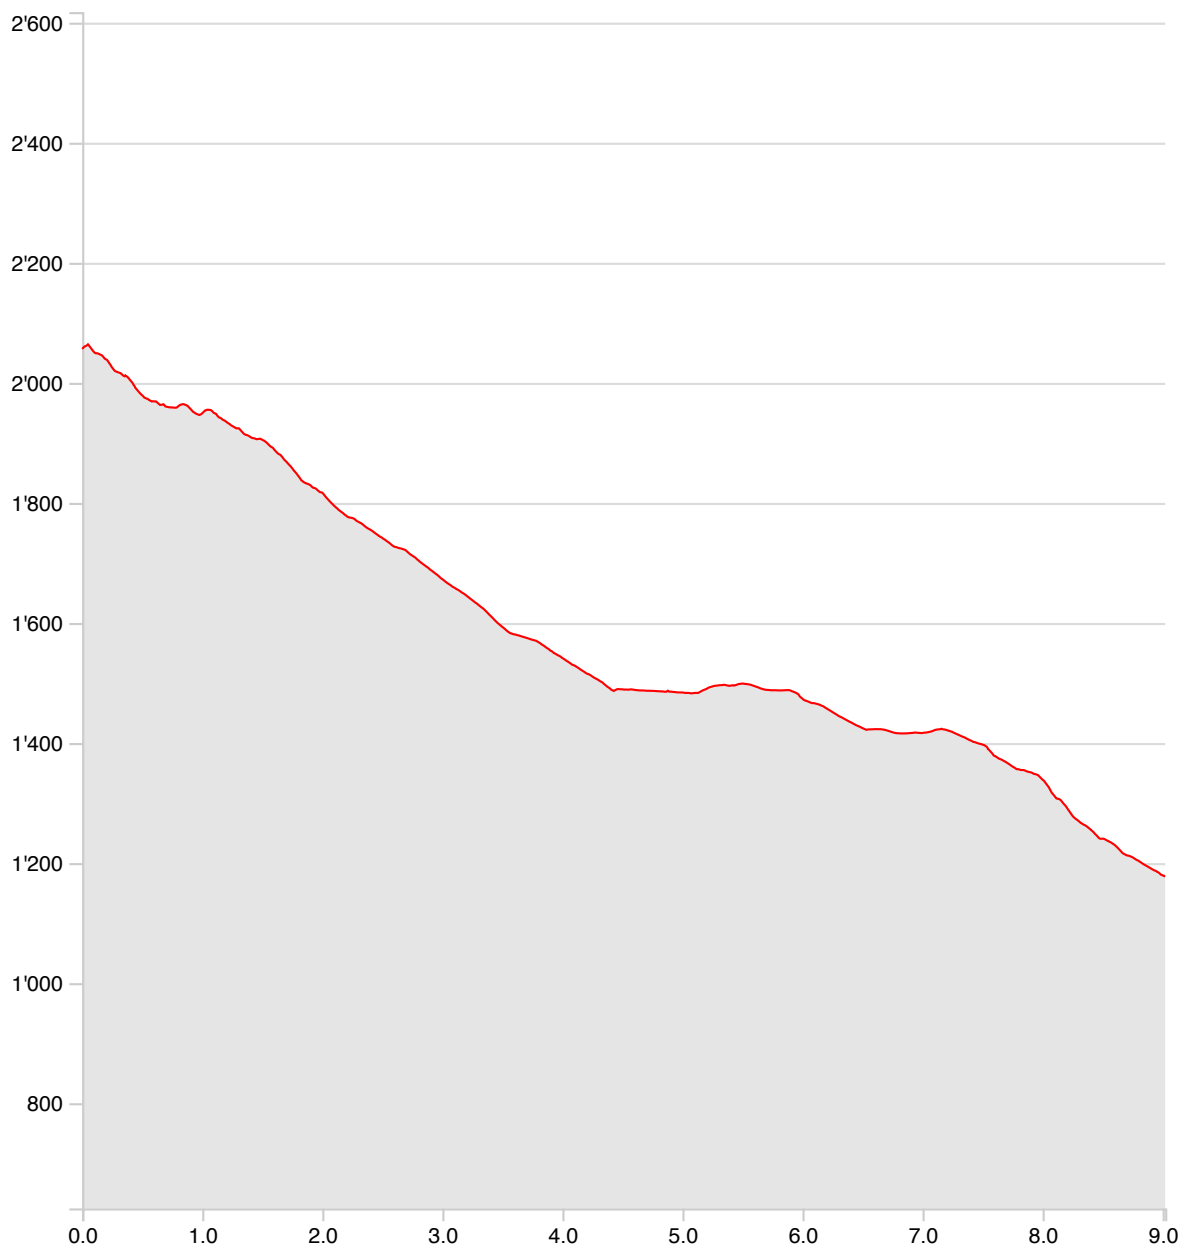

Altro Pascolo Bike

| | | | |
|-----------------------|-------------------|---------------------|------------------------|
| Distanza | 9.02 km | Alt. min/mas | 1'178 m/2'064 m |
| Salite/discese | 63 m/941 m | | |