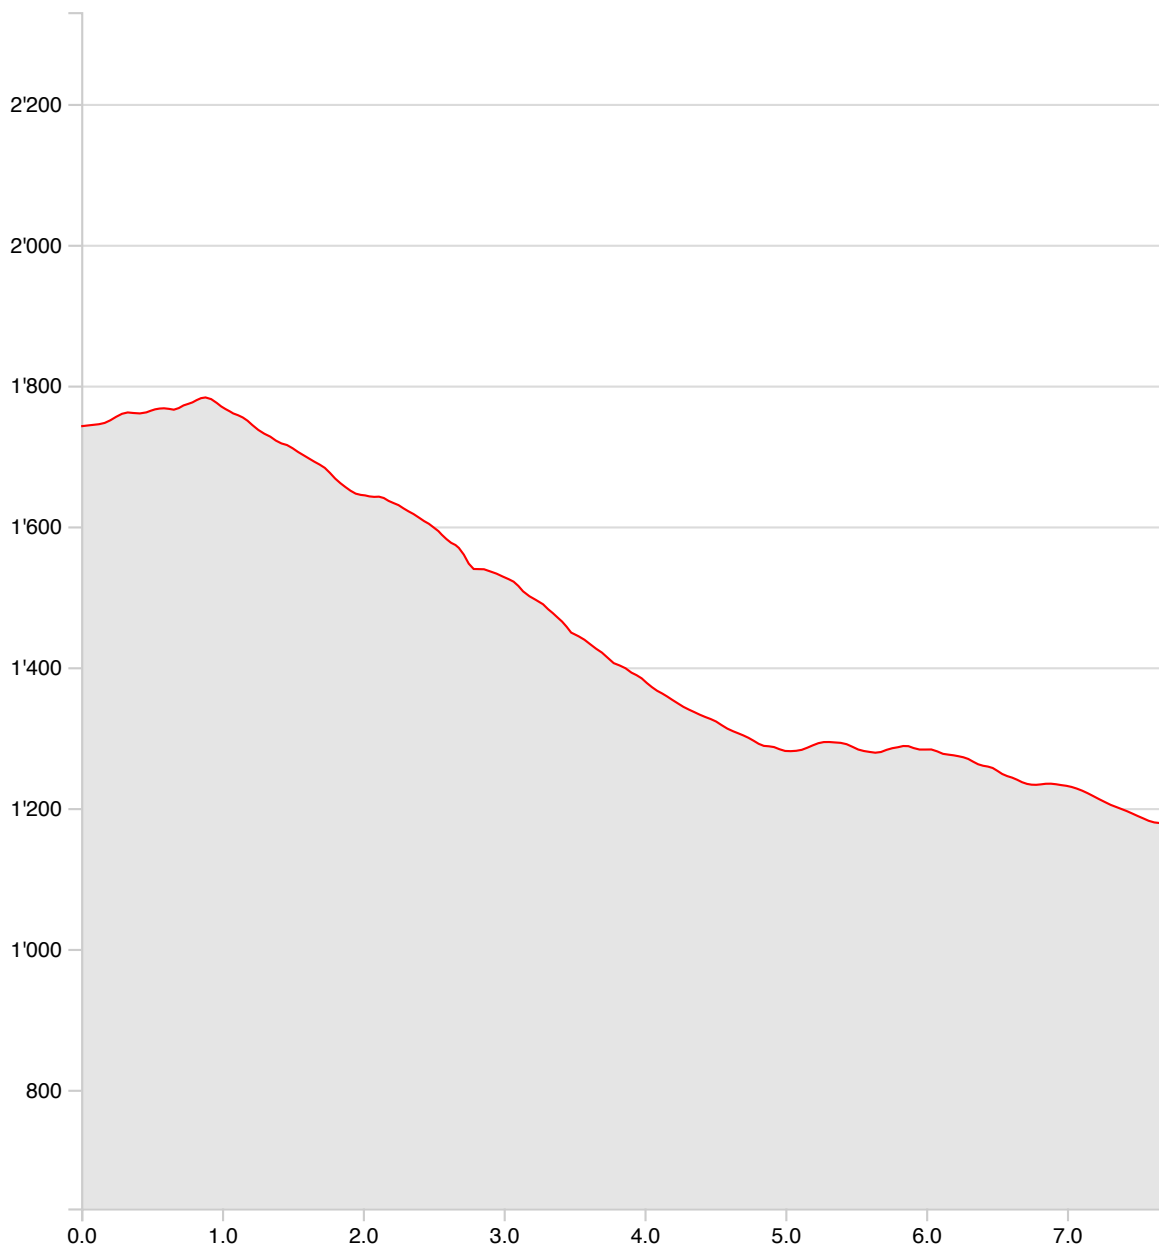

Altro Pineta Bike

Distanza	7.69 km	Alt. min/mas	1'179 m/1'783 m
Salite/discese	69 m/632 m		