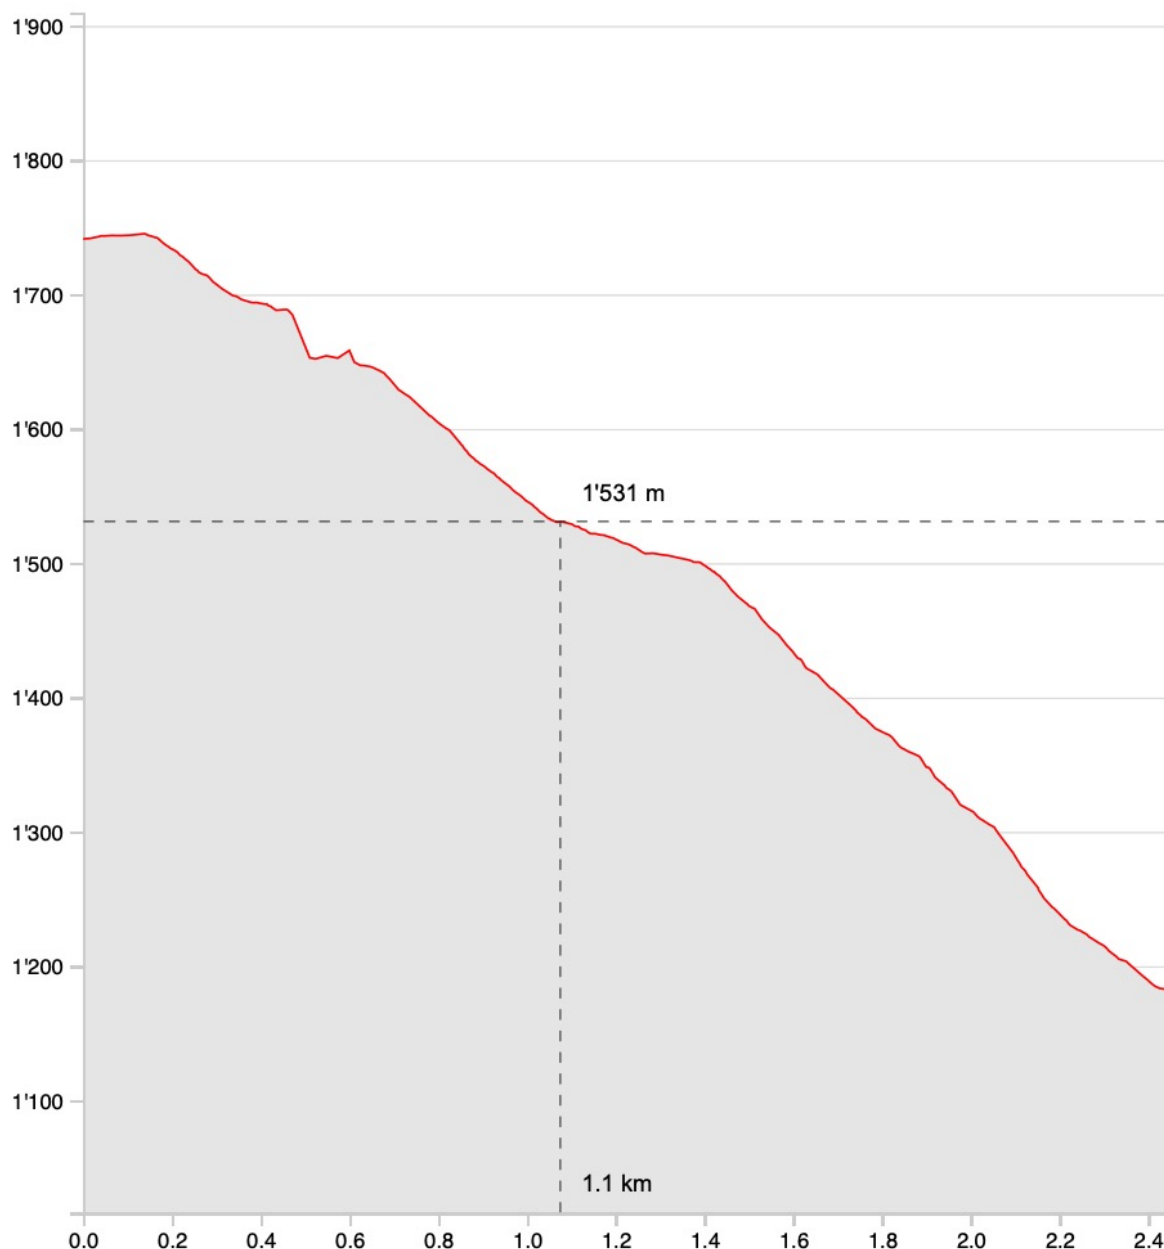

Scala 1:10'000 | 200m | Geodaten © swisstopo (5704000.138)

Partner di SvizzeraMobile:

## Pesciüm - Airolo

**Distanza**

**2.45 km**

**Alt. min/mas**

**1'181 m/1'745 m**

**Salite/discese**

**14 m/574 m**

**Escursionismo**