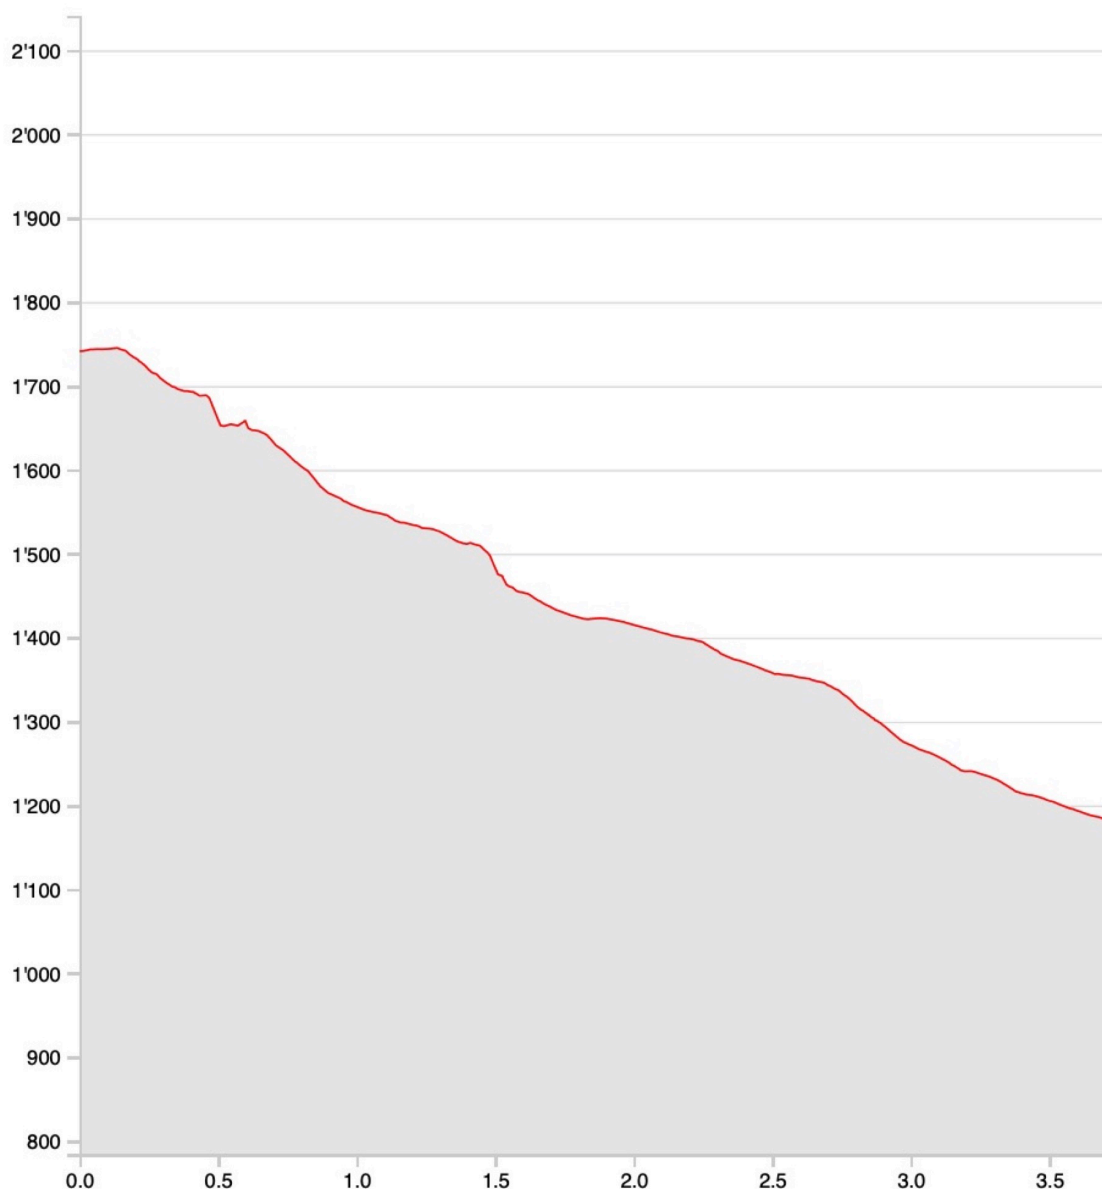

Geodaten © swisstopo (5704000.138)  
200m  
Scala 1:10'000

Partner di SvizzeraMobile:

 Schweizerische Eidgenossenschaft  
Confédération suisse  
Confederazione Svizzera  
Confederaziun svizra

**Svizzera.**  
semplicemente naturale. 

 Schweizer Wanderwege  
Suisse Rando  
Sentieri Svizzeri  
Sendas Svizras

 **SWISS CANOE**

## Pesciüm - Nante - Airolo

<b>Distanza</b>	<b>3.72 km</b>	<b>Alt. min/mas</b>	<b>1'180 m/1'745 m</b>
<b>Salite/discese</b>	<b>16 m/578 m</b>	<b>Escursionismo</b>	<b>1 h 12 min</b>

[www.airolo.ch](http://www.airolo.ch)