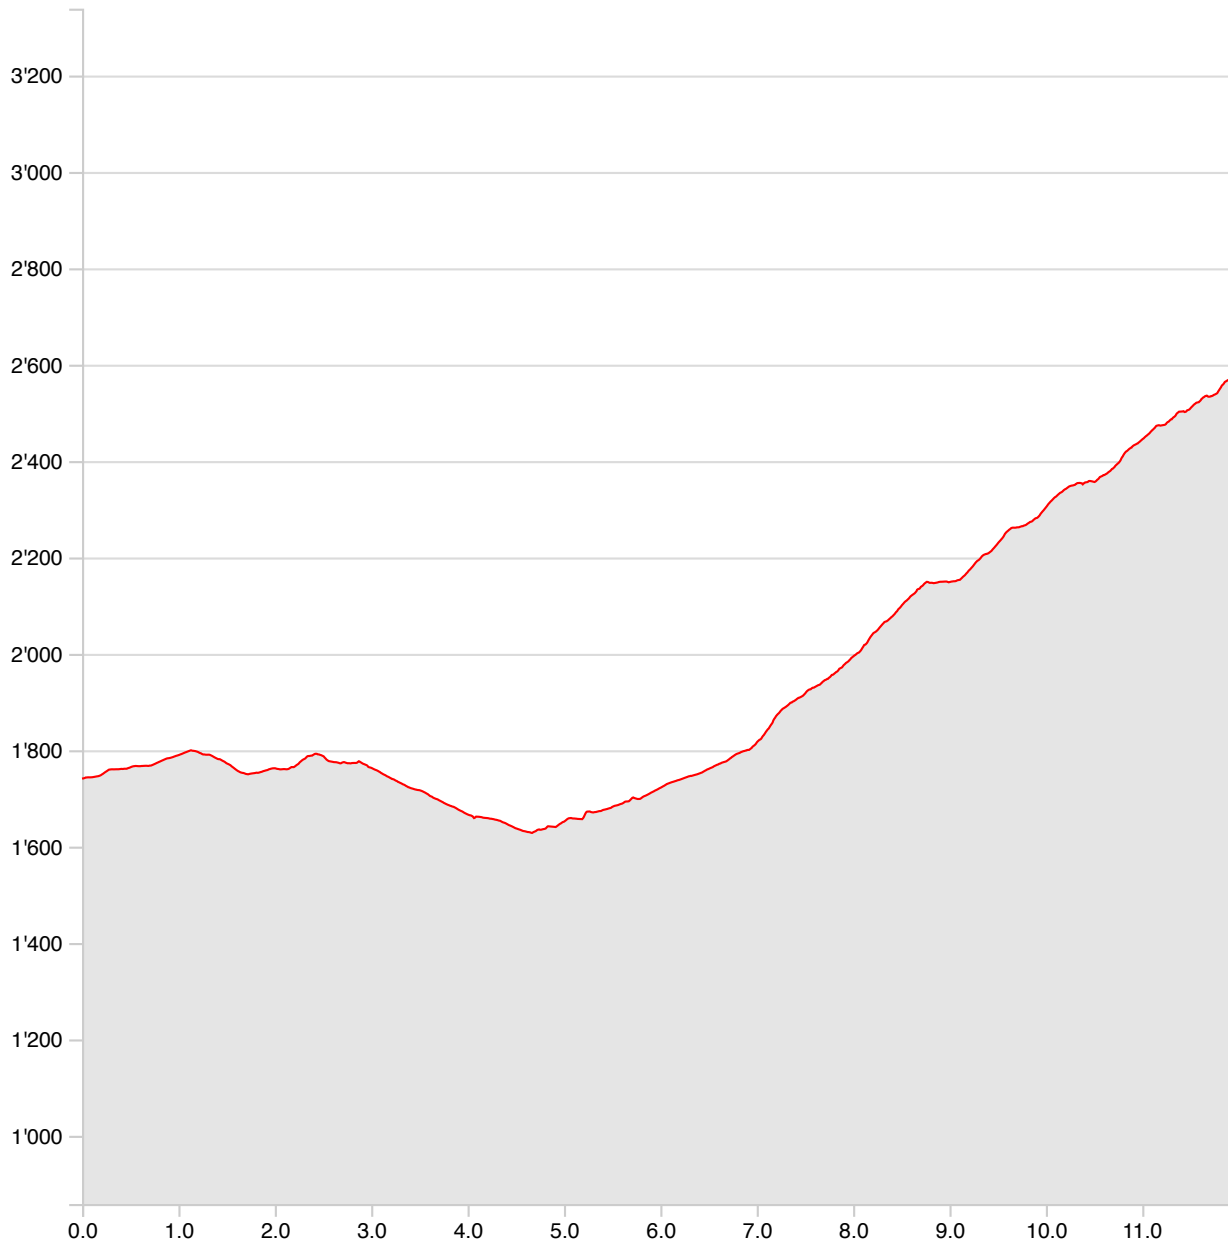

Altro Sentiero Pesciüm-Cristallina

Distanza	11.89 km	Alt. min/mas	1'628 m/2'569 m
Salite/discese	1'081 m/253 m		