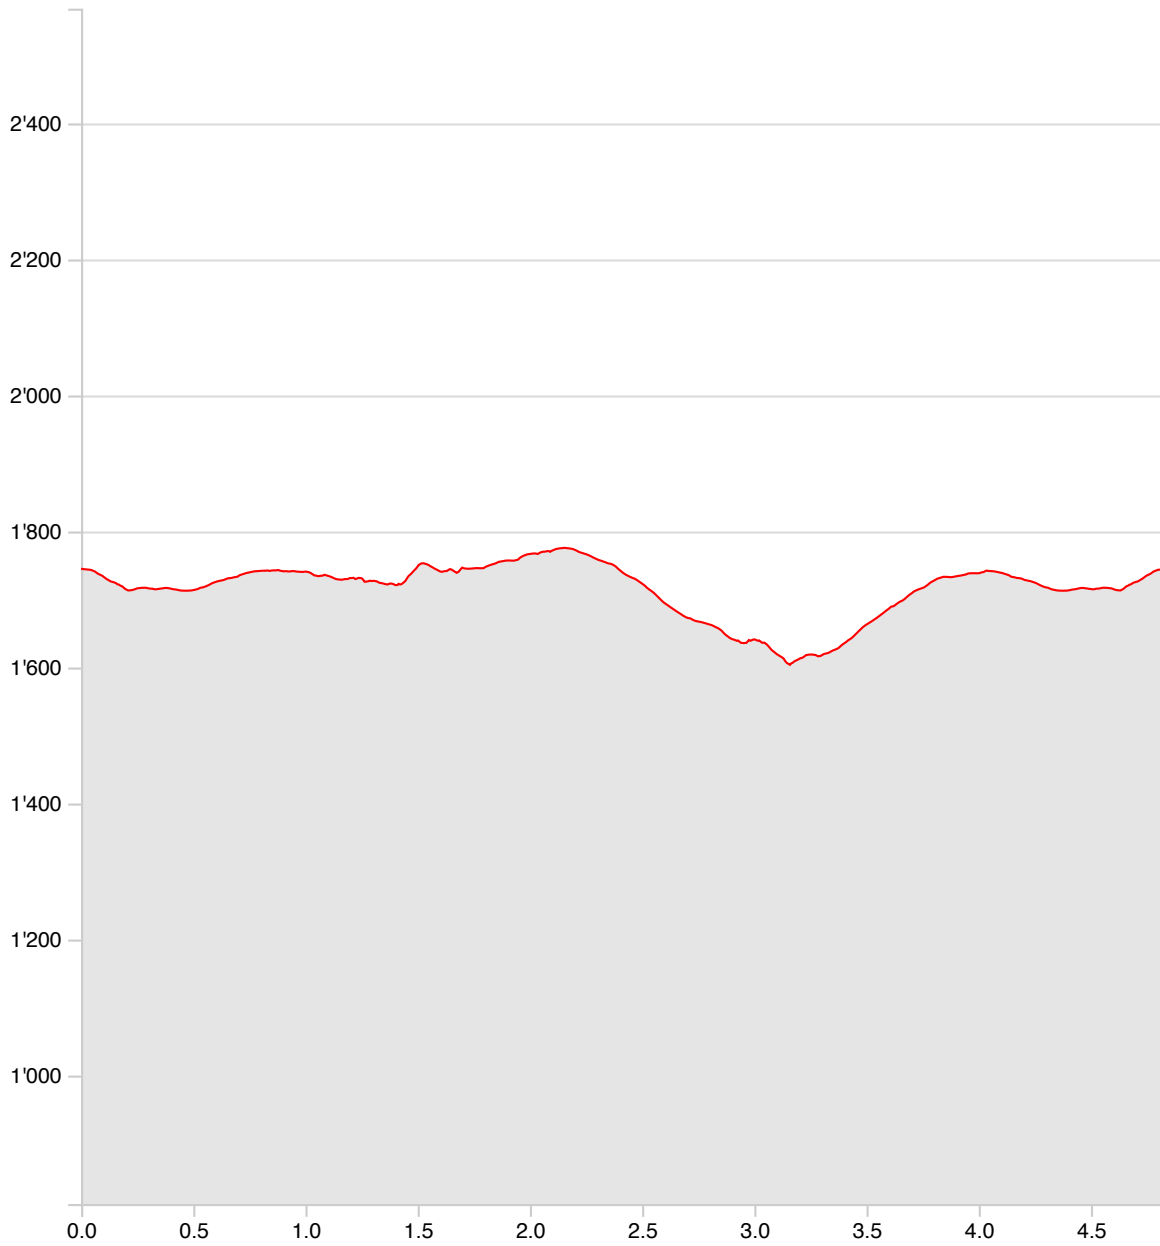

Altro Sentiero del Mirtillo

Distanza	4.82 km	Alt. min/mas	1'604 m/1'776 m
Salite/discese	313 m/314 m		